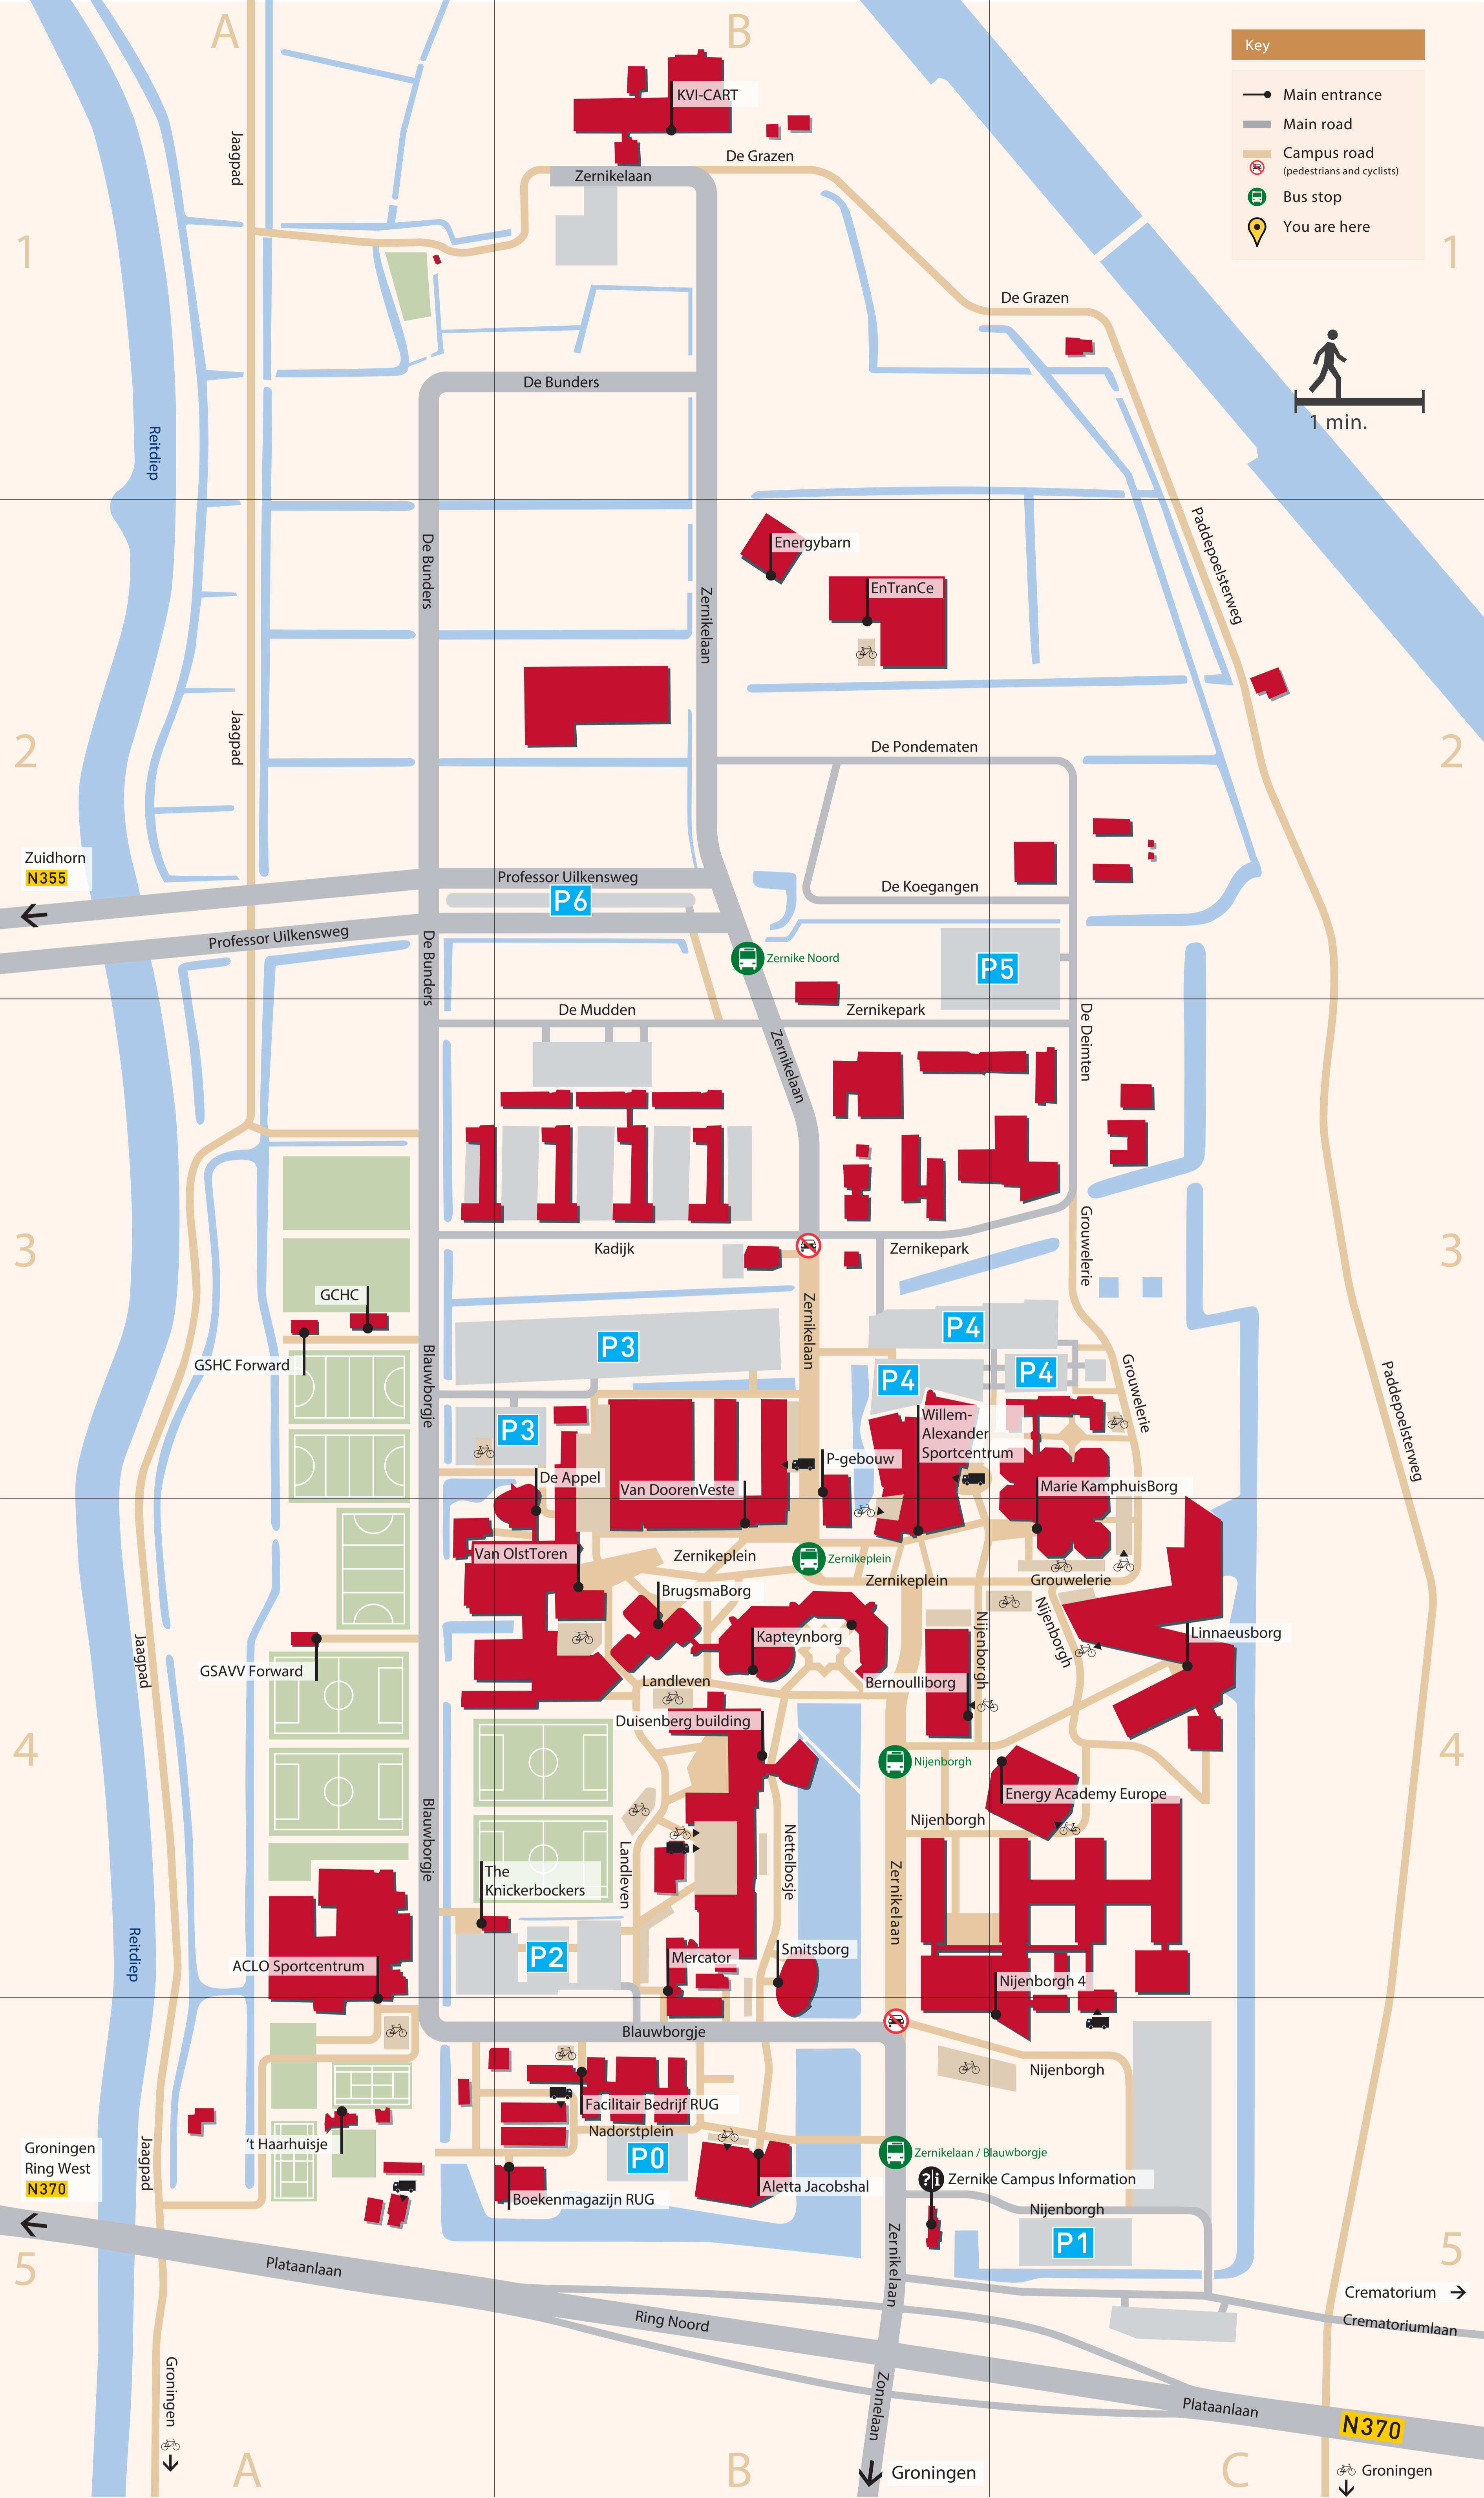

Location:

Linnaeusborg building Room 0055
Zernike Campus
University of Groningen

Public Transport

From Groningen Station take bus 15 to Zernike campus. Get off at bus stop Nijenborgh. Please see the attached map to find the Linnaeusborg building.

Key

- Main entrance
- Main road
- Campus road
- (pedestrians and cyclists)
- Bus stop
- You are here

Address	Building name	Address	Building name	Address	Building name	Address	Building name
B5 Blauwborgje 4	Aletta Jacobshal	B3 De Mudden 10		B4 Nettelbosje 2	Duisenberg building	B3 Zernikepark 2	
B5 Blauwborgje 8-10	Facilitair Bedrijf RUG	B3 De Mudden 14		C5 Nijenborgh 4		C3 Zernikepark 6-8	
A4 Blauwborgje 16	ACLO Sportcentrum	B3 De Mudden 16		C4 Nijenborgh 6	Energy Academy Europe	B3 Zernikepark 12	
A4 Blauwborgje 16	The Knickerbockers	A3 De Mudden 18		C4 Nijenborgh 7	Linnaeusborg	B3 Zernikepark 16	
A5 Blauwborgje 16	't Haarhuisje	B3 Kadijk 1		B4 Nijenborgh 9	Bernoulliborg	B3 Zernikepark 21	
A4 Blauwborgje 22	GSAVV Forward	B3 Kadijk 3		B5 Zernikelaan 1	Zernike Campus Information	B4 Zernikeplein 7	De Appel
A3 Blauwborgje 26a	GSHC Forward	B3 Kadijk 5		B3 Zernikelaan 6		B4 Zernikeplein 7	Van OlstToren
A3 Blauwborgje 26a	GCHC	A3 Kadijk 7		B2 Zernikelaan 17	Energybarn	B4 Zernikeplein 9	Brugsmaborg
C3 De Deimten 1		A3 Kadijk 7d		B2 Zernikelaan 17	EnTranCe	B4 Zernikeplein 11	Van DoorenVeste
C3 De Deimten 3		B4 Landleven 1	Mercator	B1 Zernikelaan 25	KVI-CART	B4 Zernikeplein 17	Studentarts Zernike
C2 De Deimten 9		B4 Landleven 12	Kapteynborg	B3 Zernikepark 1		B4 Zernikeplein 17	Willem-Alexander Sportcentrum
C2 De Deimten 10		B5 Nadorstplein 2	Boekenmagazijn RUG			B3 Zernikeplein 17a	P-Gebouw
C2 De Deimten 11		B4 Nettelbosje 1	Smitsborg			C4 Zernikeplein 23	Marie KamphuisBorg